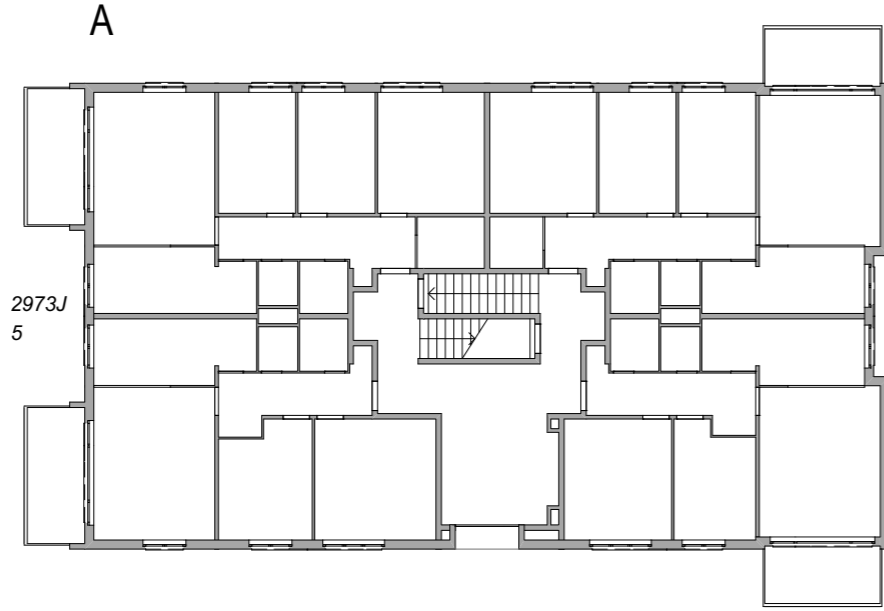

99990069

Eichwiesstrasse

3636J
(6509J)

3673J

Grösse: A3
 Gezeichnet: uk
 Datum: 07.09.2016

185 WBG Gallus Eichwiesstrasse Rapperswil-Jona

Bauvisiere 1:200

Ziegler+Partner Architekten AG Langrütistrasse 6 Rapperswil-Jona T 055 220 78 00 www.ziegler-partner.ch