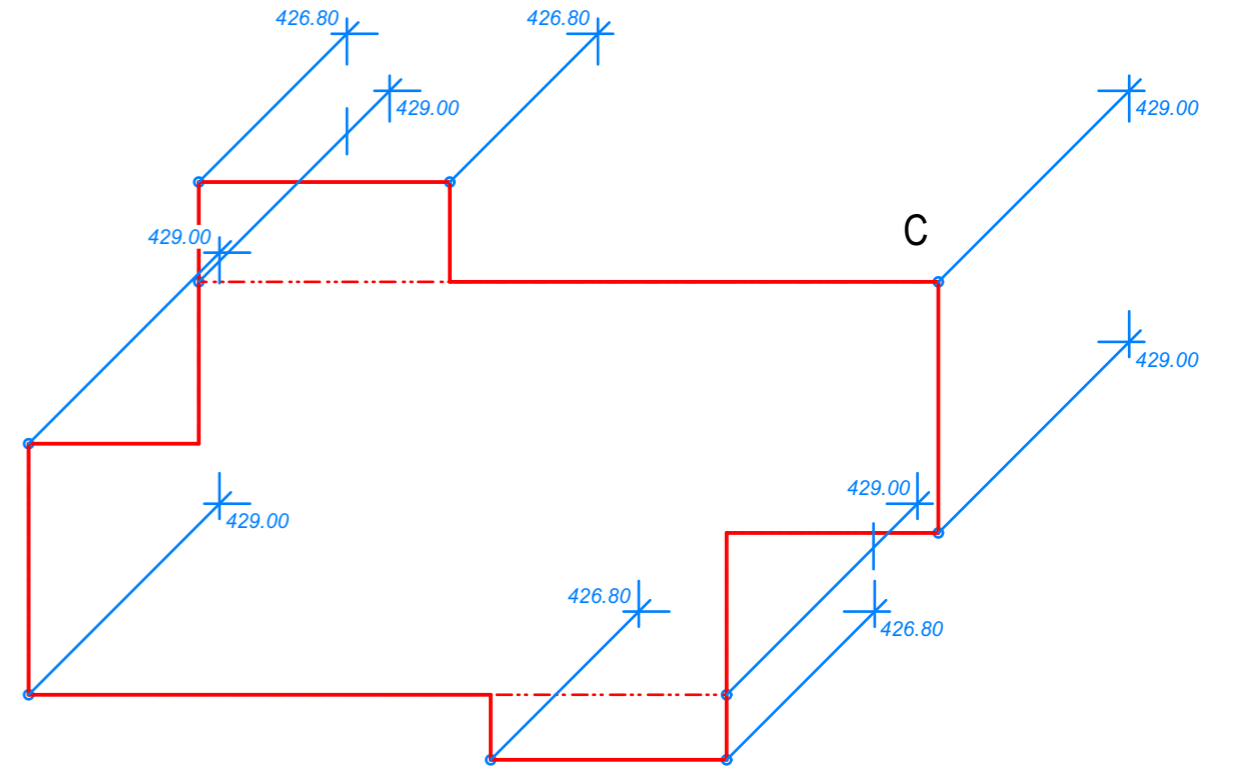

99990069

Eichwiesstrasse

3636J
(6509J)

3673J

Grösse: A3
 Gezeichnet: uk
 Datum: 07.09.2016

185 WBG Gallus Eichwiesstrasse Rapperswil-Jona

Bauvisiere 1:200

Ziegler+Partner Architekten AG Langrütistrasse 6 Rapperswil-Jona T 055 220 78 00 www.ziegler-partner.ch