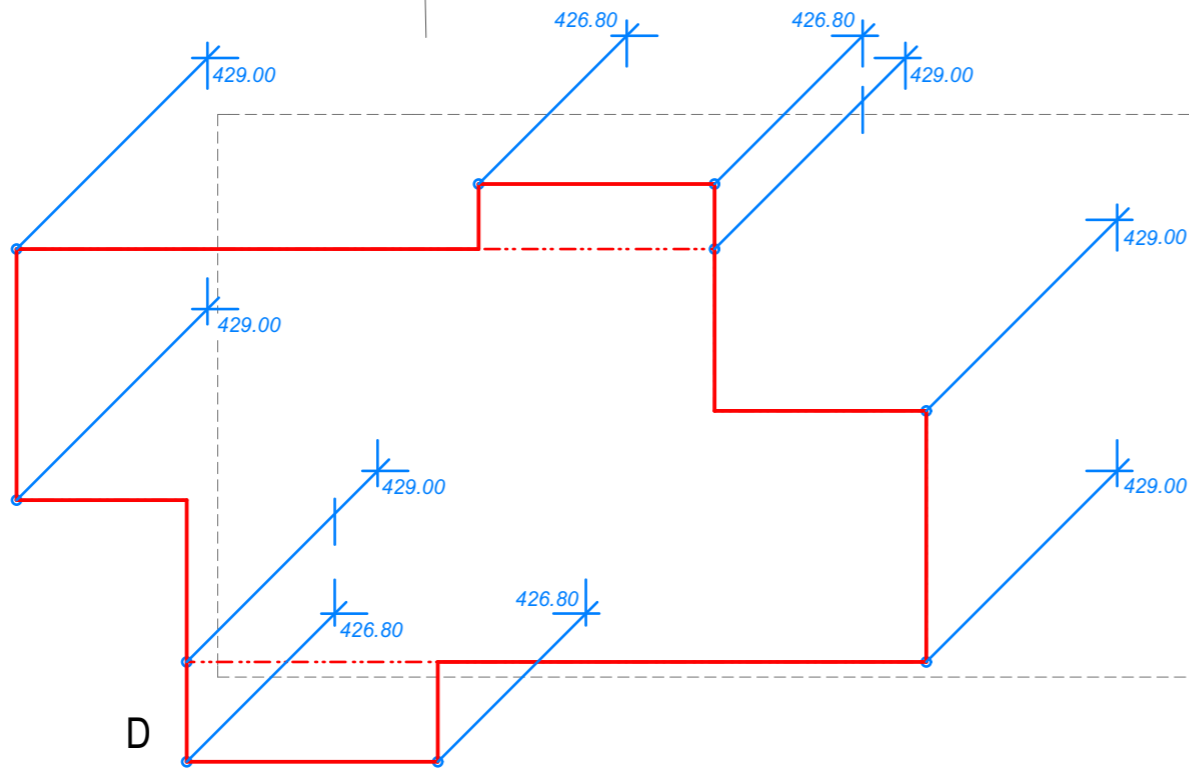

99990069

Eichwiesstrasse

3636J
(6509J)

3673J

Grösse: A3
 Gezeichnet: uk
 Datum: 07.09.2016

185 WBG Gallus Eichwiesstrasse Rapperswil-Jona

Bauvisiere 1:200

Ziegler+Partner Architekten AG Langrütistrasse 6 Rapperswil-Jona T 055 220 78 00 www.ziegler-partner.ch