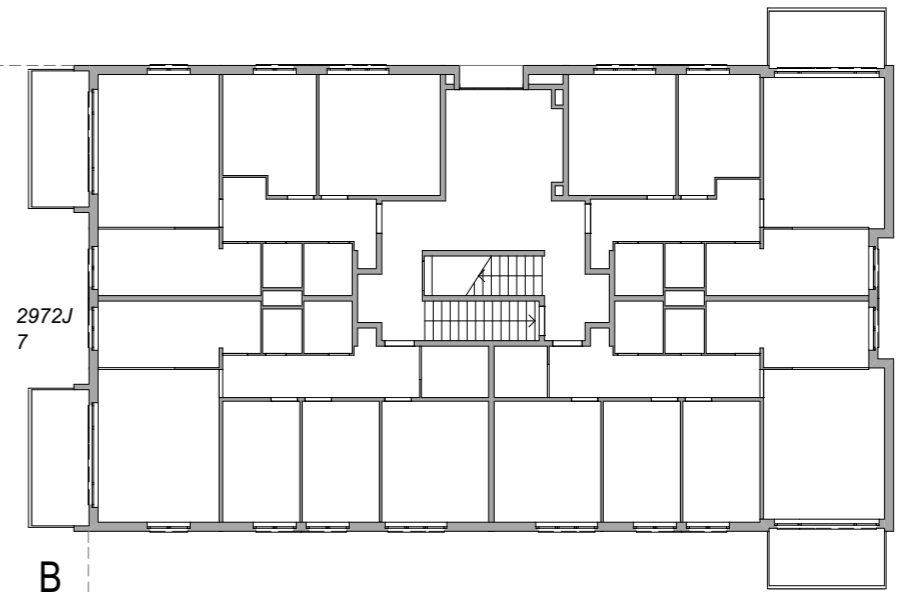

99990069

Eichwiesstrasse

3636J
(6509J)

3673J

Grösse: A3
 Gezeichnet: uk
 Datum: 07.09.2016

185 WBG Gallus Eichwiesstrasse Rapperswil-Jona

Bauvisiere 1:200

Ziegler+Partner Architekten AG Langrütistrasse 6 Rapperswil-Jona T 055 220 78 00 www.ziegler-partner.ch